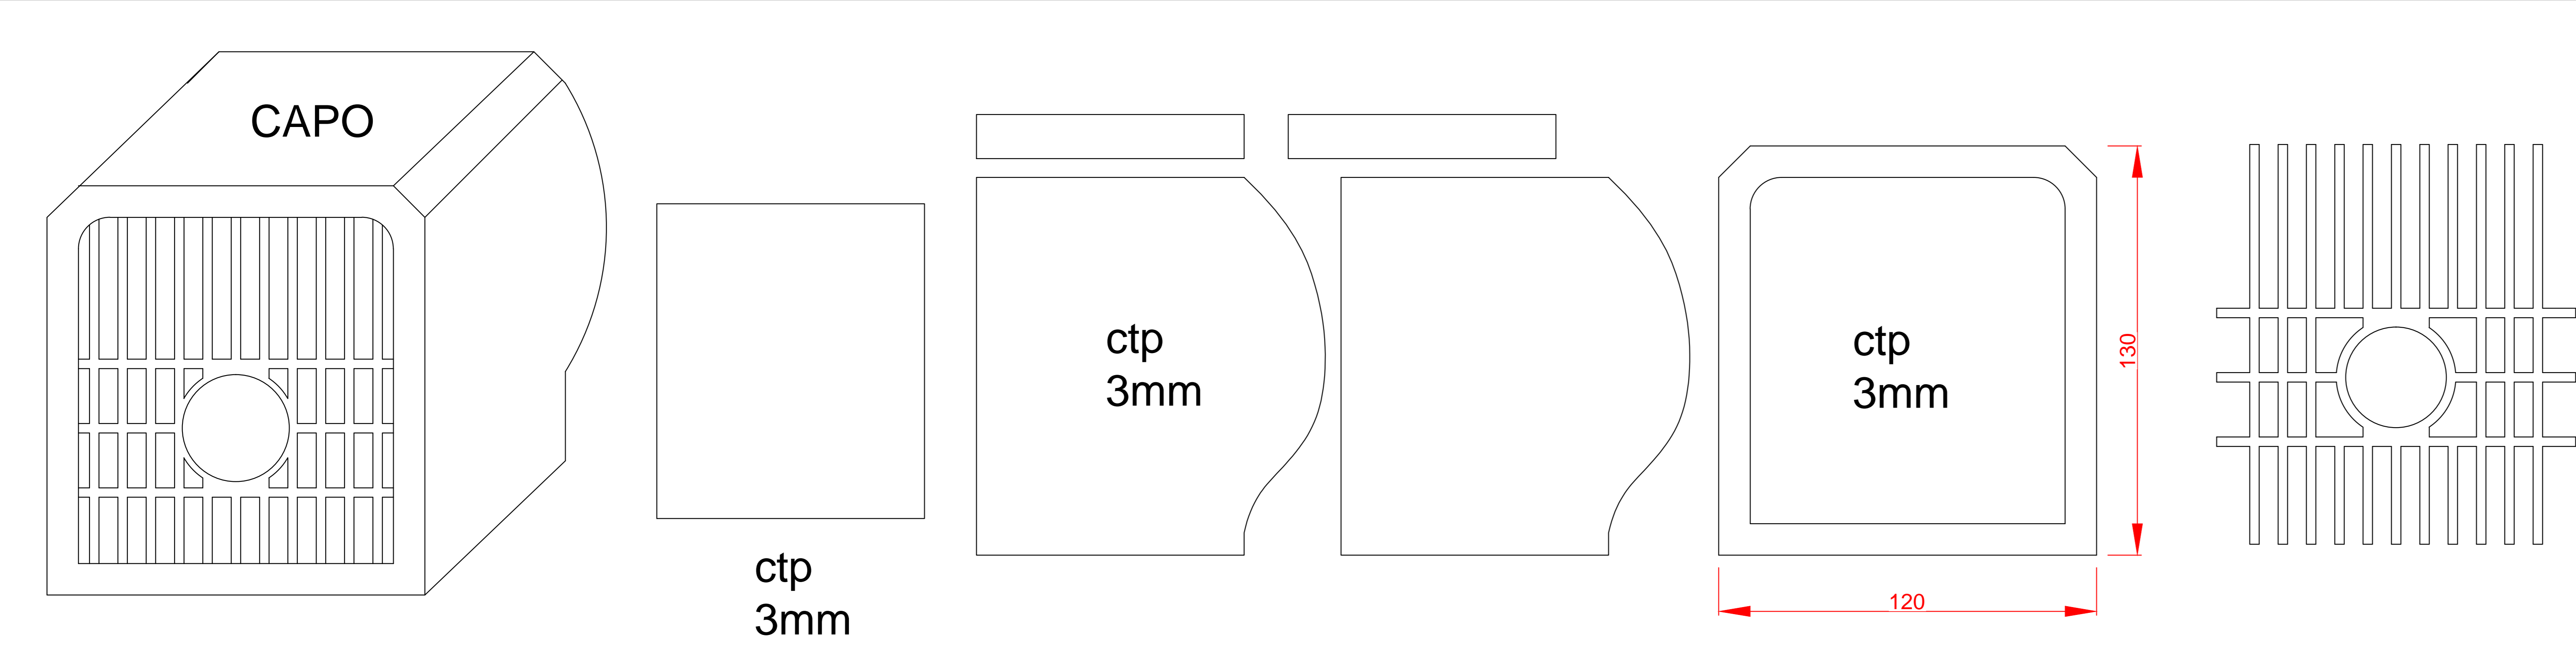

# Le CAPORAL de Chez Restauravia

Pour le montage, Visiter le site du Caporal:  
<http://caporal.restauravia.com/caporal.html>

<b>le Caporal</b> Folio 2/3	
Construction Bois	
Envergure: 1600 MM	
Ce Plan est interdit à la vente COPYRIGHT RESTAURAVIA	Octobre 2015 Format A0 Par Emmanuel Geffroy