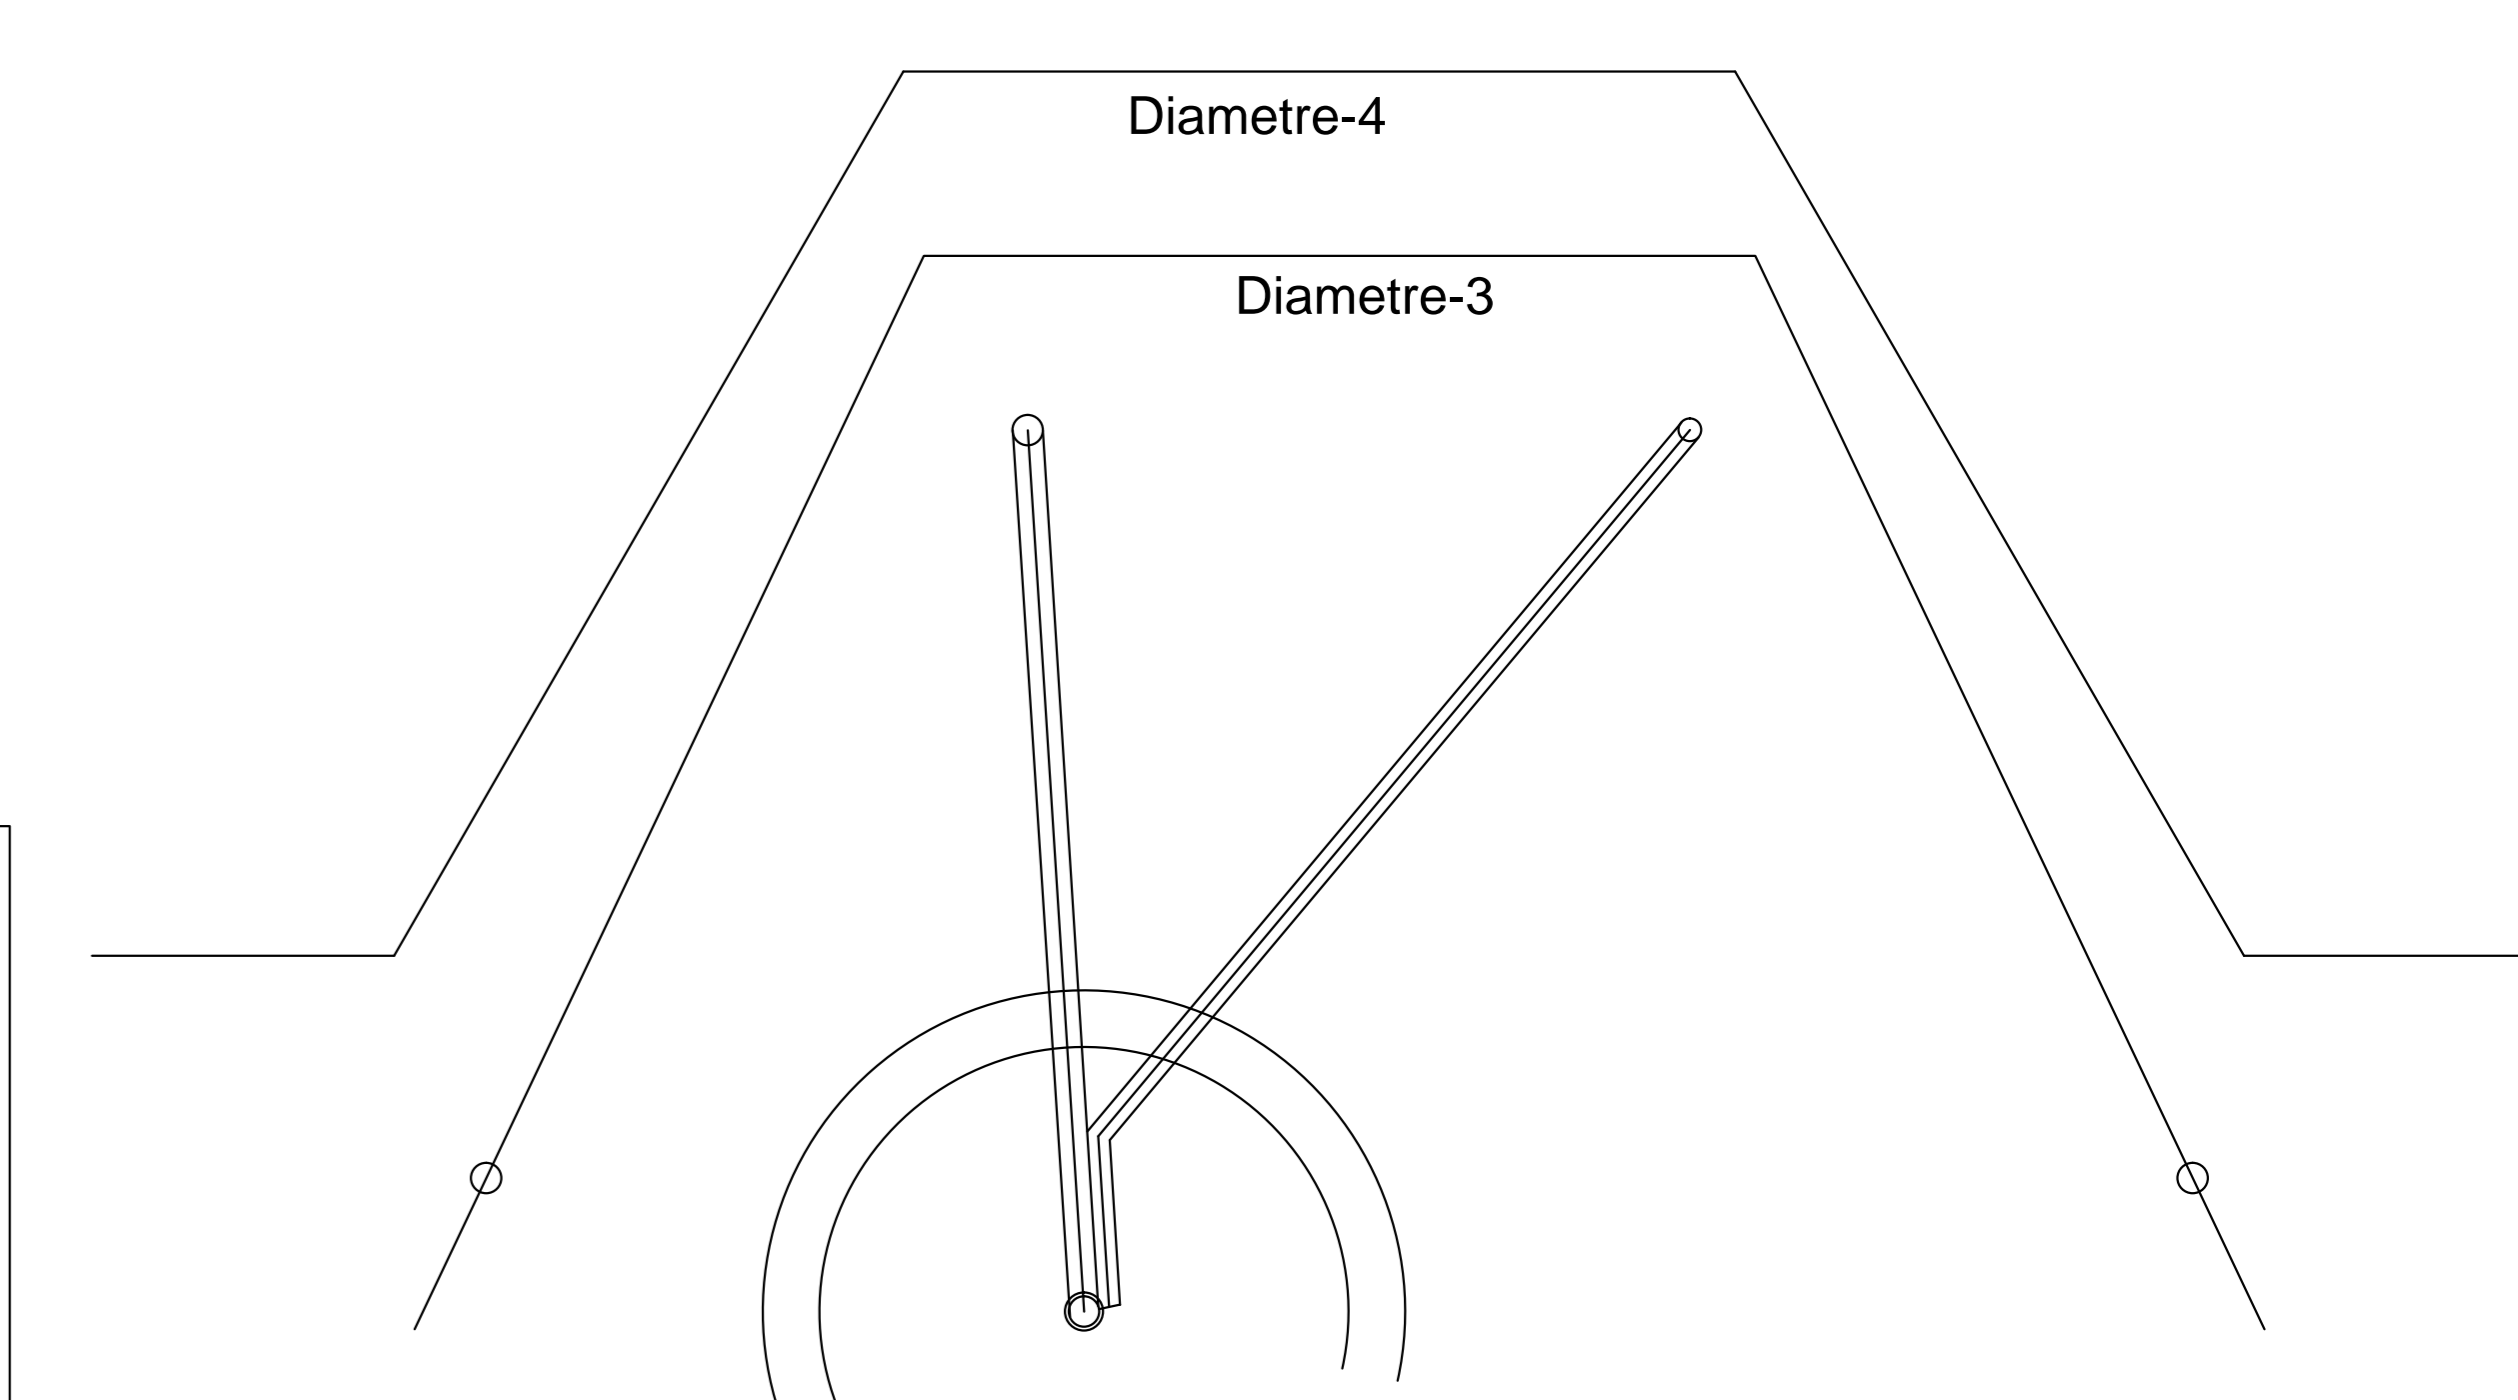

# Le CAPORAL de Chez Restauravia

Pour le montage, Visiter le site du Caporal:  
<http://caporal.restauravia.com/caporal.html>

<b>le Caporal</b> Folio 2/3	
Construction Bois	
Envergure: 1600 MM	
Ce Plan est interdit à la vente COPYRIGHT RESTAURAVIA	Octobre 2015 Format A0 Par Emmanuel Geffroy