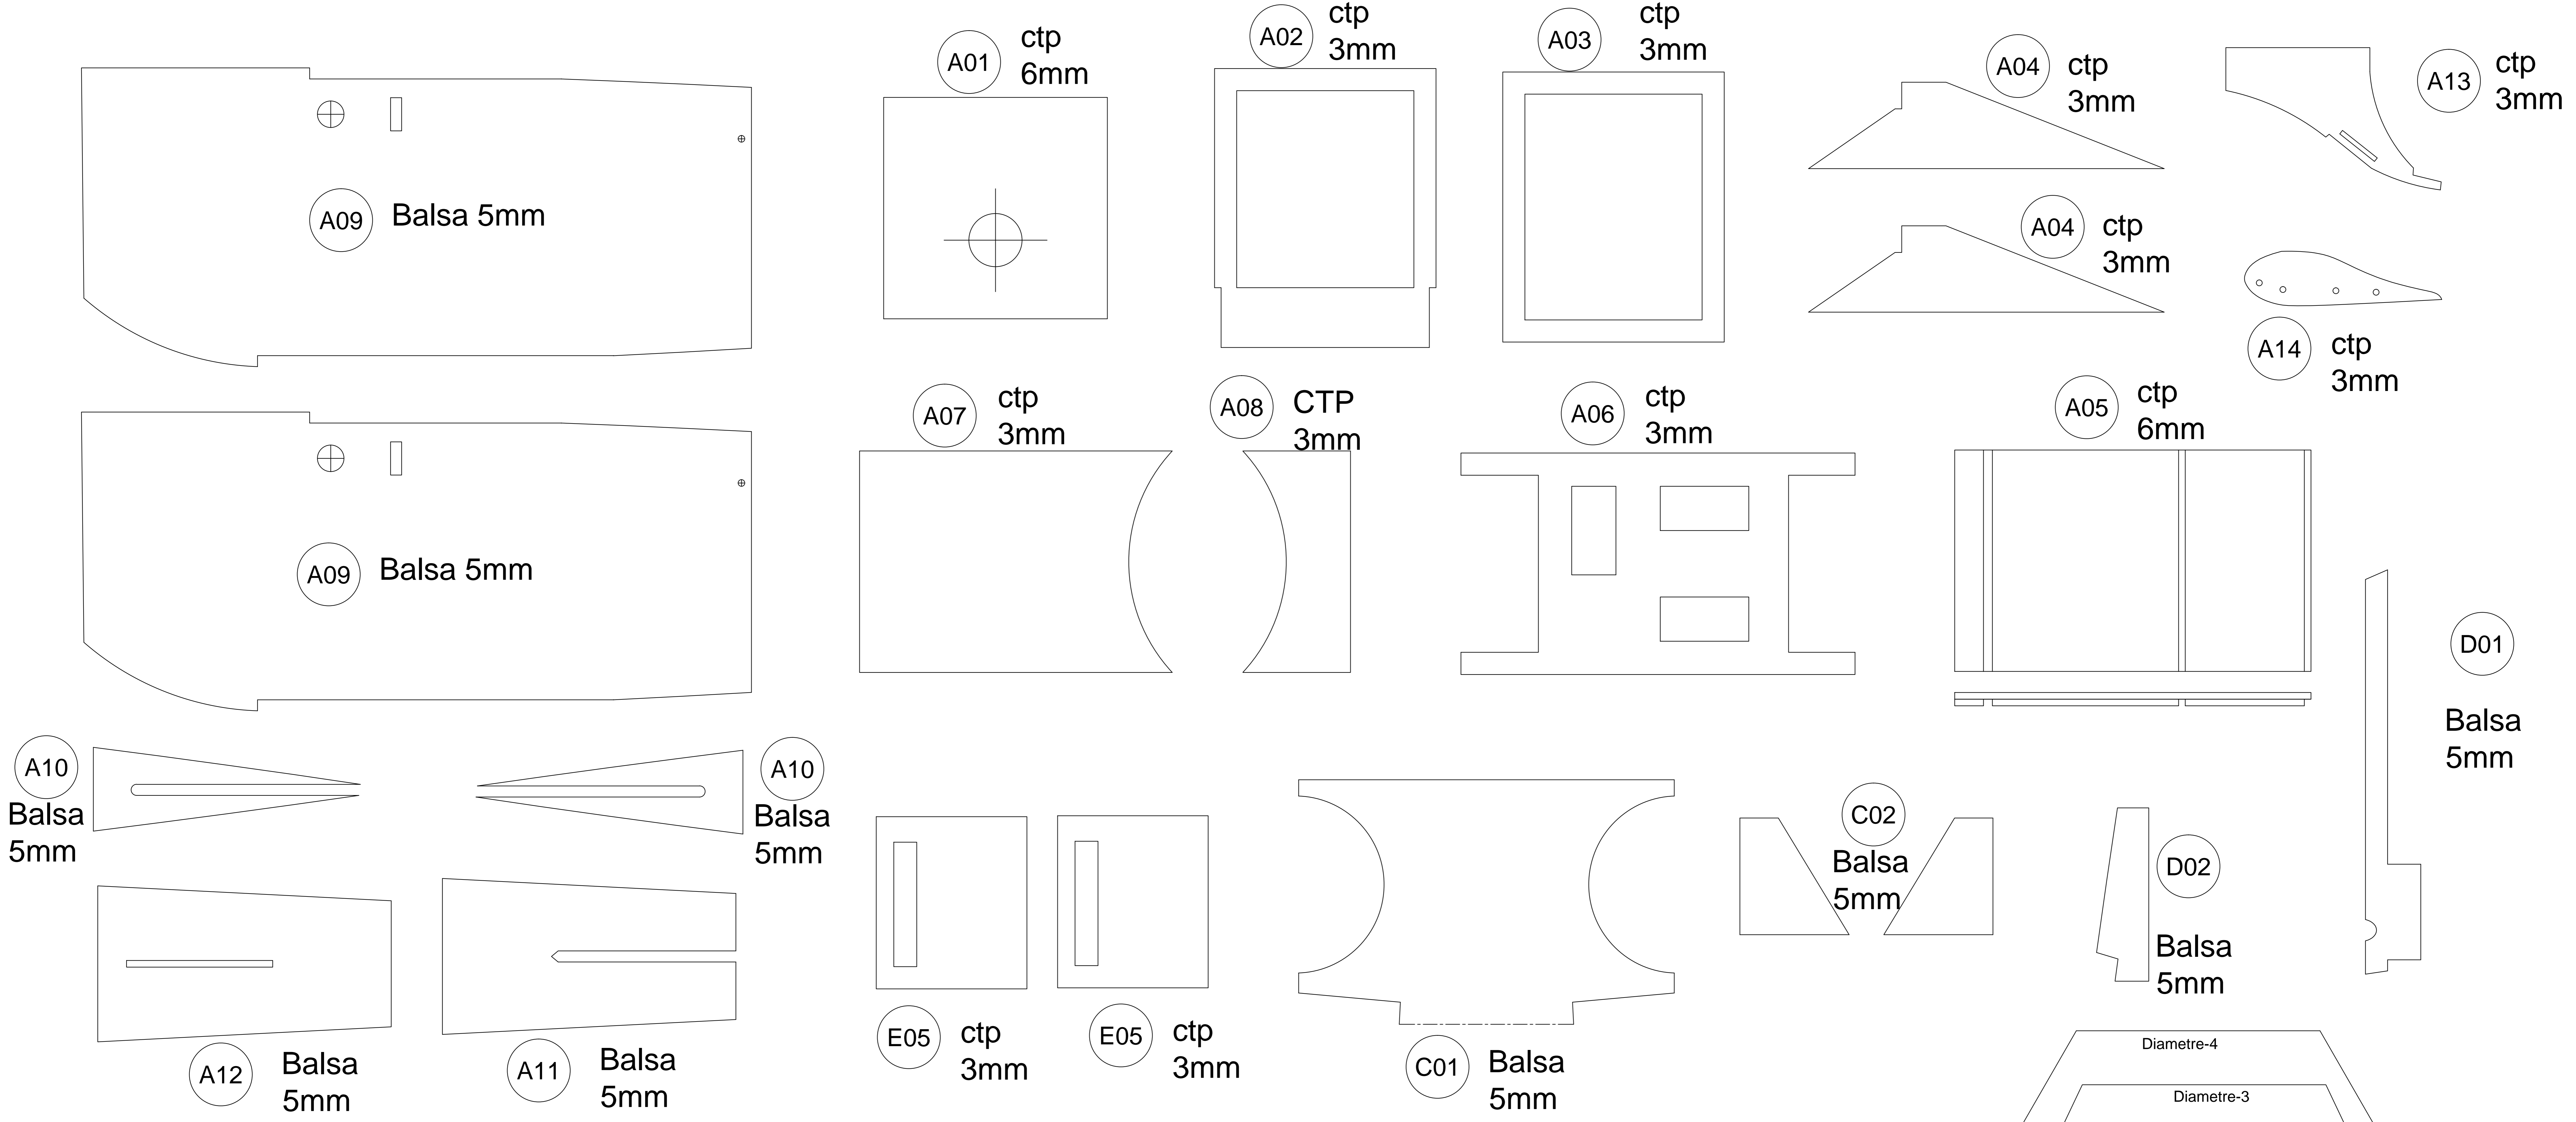

# Le CAPORAL de Chez Restauravia

Pour le montage, Visiter le site du Caporal:  
<http://caporal.restauravia.com/caporal.html>

<b>le Caporal</b> Folio 2/3	
Construction Bois	
Envergure: 1600 MM	
Ce Plan est interdit à la vente COPYRIGHT RESTAURAVIA	Octobre 2015 Format A0 Par Emmanuel Geffroy